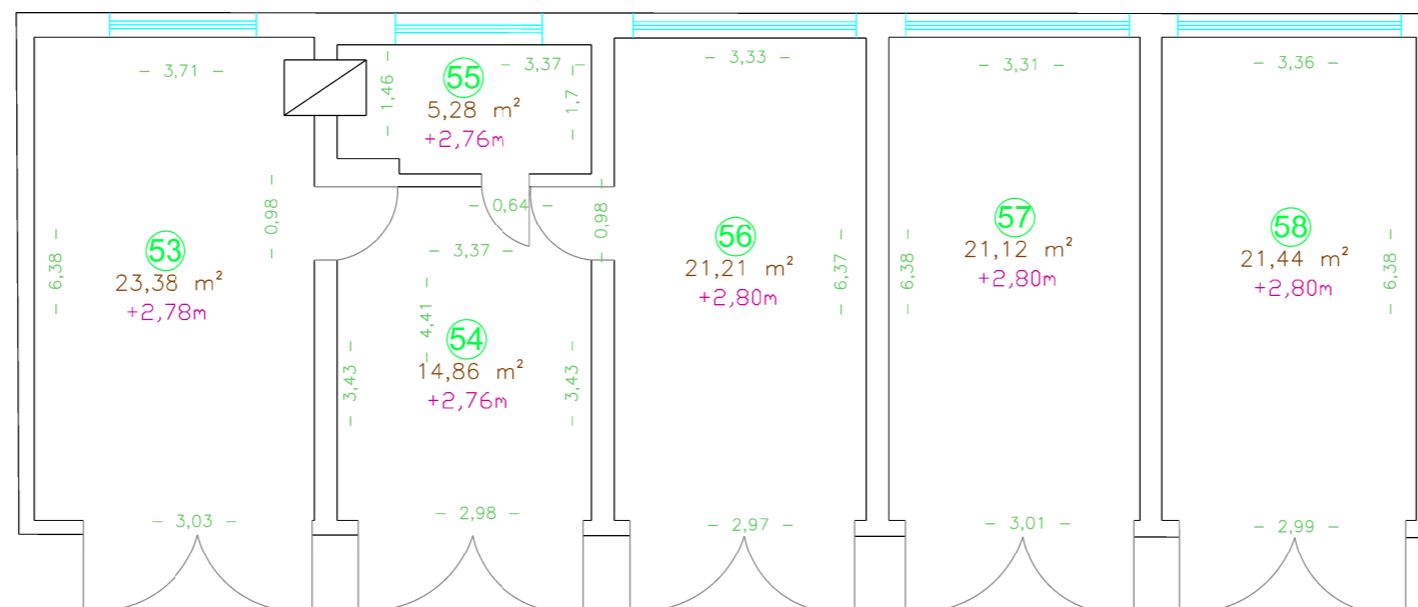

Kõrvalhoone (garaaž)

Legend:

-  - Üüripind
-  - Tehniline ruum
-  - Vertikaalne läbiviik

Krundipiirid:

Koordinaadid: kohalikus süsteemis

Kõrgused: kohalikus süsteemis

	WeW oü Ropkamõisa 10 Tartu 51013 telef: 7303636 faks: 7303635 e-mail: info@wew.ee		Elva linn, Valga mnt. 1 17005:003:0034 Elva politseijaoskond	Töö nr: GEO-197-13 Kuupäev: 15.11.2013
	Nimi Juhataja Kontrollis Välitöö Kameraal	allkiri Jaan Vään Janno Vään Taavi Eenlo Taavi Eenlo	Politseijaoskonna kõrvalhoone (garaaž)	Joonis: 11 Mõõtkava: 1:100
Tartu maakond, Elva linn, Valga maantee.			Geodeetilised, kartograafilised tööd: 702 MA 19.03.2015 Majandusereguruse registri registreering ehitusgeodeetilised uuringud: EG10213694-0001	
Tellija: Riigi Kinnisvara AS				